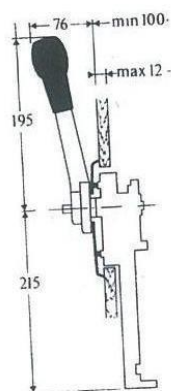

CA.172103

Boitier latéral