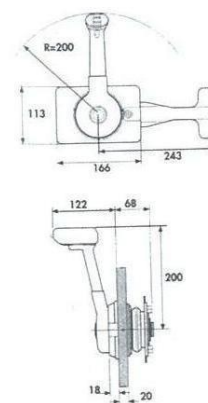

CABLE DE DIRECTION

Mesure	Référence Câble seul	Mesure	Référence Câble seul:
2,44 mt	CA.550008	4,57 mt	CA.550015
2,74 mt	CA.550009	4,88 mt	CA.550016
3,05 mt	CA.550010	5,18 mt	CA.550017
3,35 mt	CA.550011	5,49 mt	CA.550018
3,66 mt	CA.550012	5,79 mt	CA.550019
3,96 mt	CA.550013	6,10 mt	CA.550020
4,27 mt	CA.550014		

CA.172103

Boitier latéral

CA.309473

Boitier latéral

CA.309475

Boitier latéral avec trim

CABLES DE STOP

Désignation	Référence	Désignation	Référence :
CABLE 2,13 mt 7"	CA.31507	CABLE 3,66 mt 12"	CA.31512
CABLE 2,44 mt 8"	CA.31508	CABLE 3,96 mt 13"	CA.31513
CABLE 2,74 mt 9"	CA.31509	CABLE 4,27 mt 14"	CA.31514
CABLE 3,05 mt 10"	CA.31510	CABLE 4,57 mt 15"	CA.31515
CABLE 3,35 mt 11"	CA.31511	CABLE 4,88 mt 16"	CA.31516

BOITIER COMMANDE

DIRECTIONS A CABLE KITS COMPLETS

Caractéristiques :
 Pour bateau jusqu'à 10 mètres et moteurs 235 CV,
 3,6 tours babord / tribord
 Arbre standard diamètre 19 mm
 Embouts de câble en inox.

Désignation	Référence Kit direction
Kit direction 2,44 mt	CA.305008
Kit direction 2,74 mt	CA.305009
Kit direction 3,05 mt	CA.305010
Kit direction 3,35 mt	CA.305011
Kit direction 3,66 mt	CA.305012
Kit direction 3,96 mt	CA.305013
Kit direction 4,27 mt	CA.305014
Kit direction 4,57 mt	CA.305015
Kit direction 4,88 mt	CA.305016
Kit direction 5,18 mt	CA.305017
Kit direction 5,49 mt	CA.305018
Kit direction 5,79 mt	CA.305019
Kit direction 6,10 mt	CA.305020