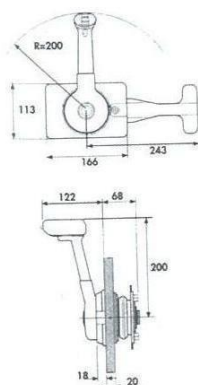

CA.309473

Boitier latéral